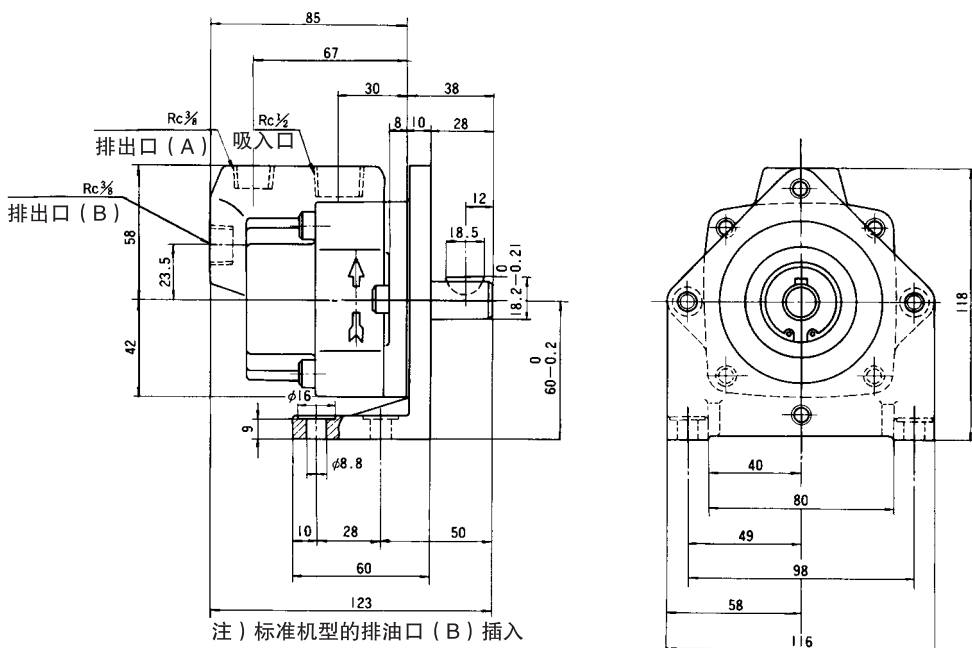

外形尺寸图

DS10P
法兰安装型

底座安装型 (另带底座)

剖面结构图

DS10P 密封·轴承一览表

件号	品名	部品规格	材质	数量
9	O形圈	JIS B 2401 1B-G60	NBR	1
10	滚珠轴承	6003		1
11	止推轴承	HP5235(专用品)		1
12	油封	TC20357	NBR	1
14	O形圈	KN1AS065(专用品)	NBR	1
16	O形圈	JIS B 2401 1B-G30	NBR	1