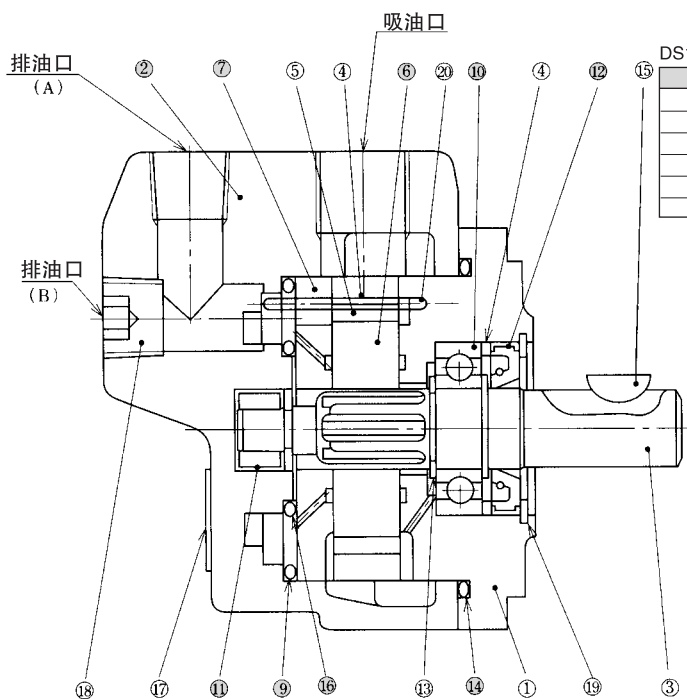

外形尺寸图

DS10P
法兰安装型

底座安装型 (另带底座)

剖面结构图

DS10P 密封·轴承一览表

件号	品名	部品规格	材质	数量
9	O形圈	JIS B 2401 1B-G60	NBR	1
10	滚珠轴承	6003		1
11	止推轴承	HP5235(专用品)		1
12	油封	TC20357	NBR	1
14	O形圈	KN1AS065(专用品)	NBR	1
16	O形圈	JIS B 2401 1B-G30	NBR	1