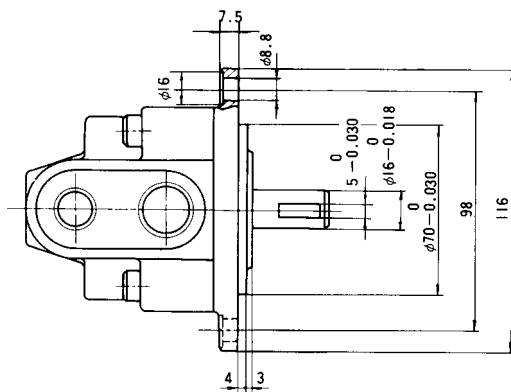

外形尺寸图

DS10P
法兰安装型

底座安装型 (另带底座)

剖面结构图

DS10P 密封·轴承一览表

件号	品名	部品规格	材质	数量
9	O形圈	JIS B 2401 1B-G60	NBR	1
10	滚珠轴承	6003		1
11	止推轴承	HP5235(专用品)		1
12	油封	TC20357	NBR	1
14	O形圈	KN1AS065(专用品)	NBR	1
16	O形圈	JIS B 2401 1B-G30	NBR	1