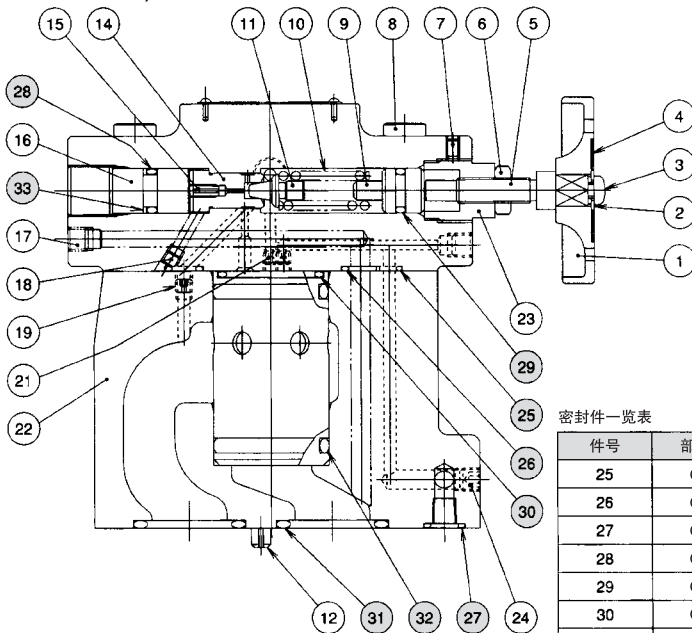

外形尺寸图

JRBS-G03,06

型号	A	B	C	D	E	F	G	H	J	ϕL	ϕM	ϕN	P	ϕQ	R	ϕLL	ϕMM
JRBS-G03	104	36.1	53.8	131.5	103	132	13.1	53.8	21.5	22	13	14	13	20	80	14.7	3.7
JRBS-G06	120	26.3	66.7	133.5	105	134	15	70	28	35	13	18	16.3	26	100	23.4	NPTF1/16

D

压力控制阀

剖面结构图

JRBS-G03,06

密封件一览表

件号	部件名称	数量	JRBS-G 03	JRBS-G 06
25	O形圈	1	JIS B 2401 1BP5	JIS B 2401 1BP5
26	O形圈	2	JIS B 2401 1BP9	JIS B 2401 1BP9
27	O形圈	1	JIS B 2401 1BP10	JIS B 2401 1BP 10
28	O形圈	1	JIS B 2401 1BP10A	JIS B 2401 1BP10A
29	O形圈	1	JIS B 2401 1AP10A	JIS B 2401 1AP10A
30	O形圈	1	AS568-122 (NBR,Hs90)	AS568-122 (NBR,Hs90)
31	O形圈	2	JIS B 2401 1BP18	JIS B 2401 1BG30
32	O形圈	2	JIS B 2401 1BP30	JIS B 2401 1BP30
33	挡圈	1	JIS B 2407 错位切口 P10A	JIS B 2407 错位切口 P10A