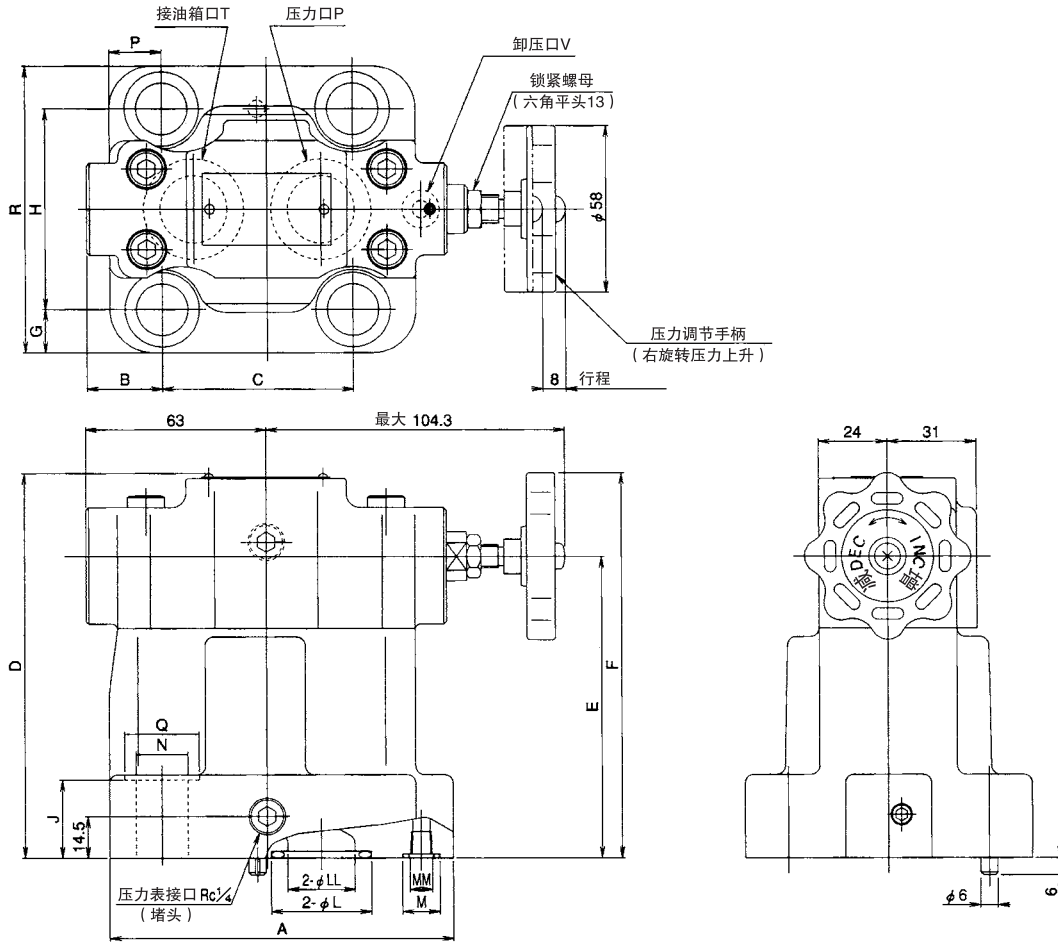

外形尺寸图

JRBS-G03,06

型号	A	B	C	D	E	F	G	H	J	ϕL	ϕM	ϕN	P	ϕQ	R	ϕLL	ϕMM
JRBS-G03	104	36.1	53.8	131.5	103	132	13.1	53.8	21.5	22	13	14	13	20	80	14.7	3.7
JRBS-G06	120	26.3	66.7	133.5	105	134	15	70	28	35	13	18	16.3	26	100	23.4	NPTF1/16

D

压力控制阀

剖面结构图

JRBS-G03,06

密封件一览表

件号	部件名称	数量	JRBS-G 03	JRBS-G 06
25	O形圈	1	JIS B 2401 1BP5	JIS B 2401 1BP5
26	O形圈	2	JIS B 2401 1BP9	JIS B 2401 1BP9
27	O形圈	1	JIS B 2401 1BP10	JIS B 2401 1BP 10
28	O形圈	1	JIS B 2401 1BP10A	JIS B 2401 1BP10A
29	O形圈	1	JIS B 2401 1AP10A	JIS B 2401 1AP10A
30	O形圈	1	AS568-122 (NBR,Hs90)	AS568-122 (NBR,Hs90)
31	O形圈	2	JIS B 2401 1BP18	JIS B 2401 1BG30
32	O形圈	2	JIS B 2401 1BP30	JIS B 2401 1BP30
33	挡圈	1	JIS B 2407 错位切口 P10A	JIS B 2407 错位切口 P10A