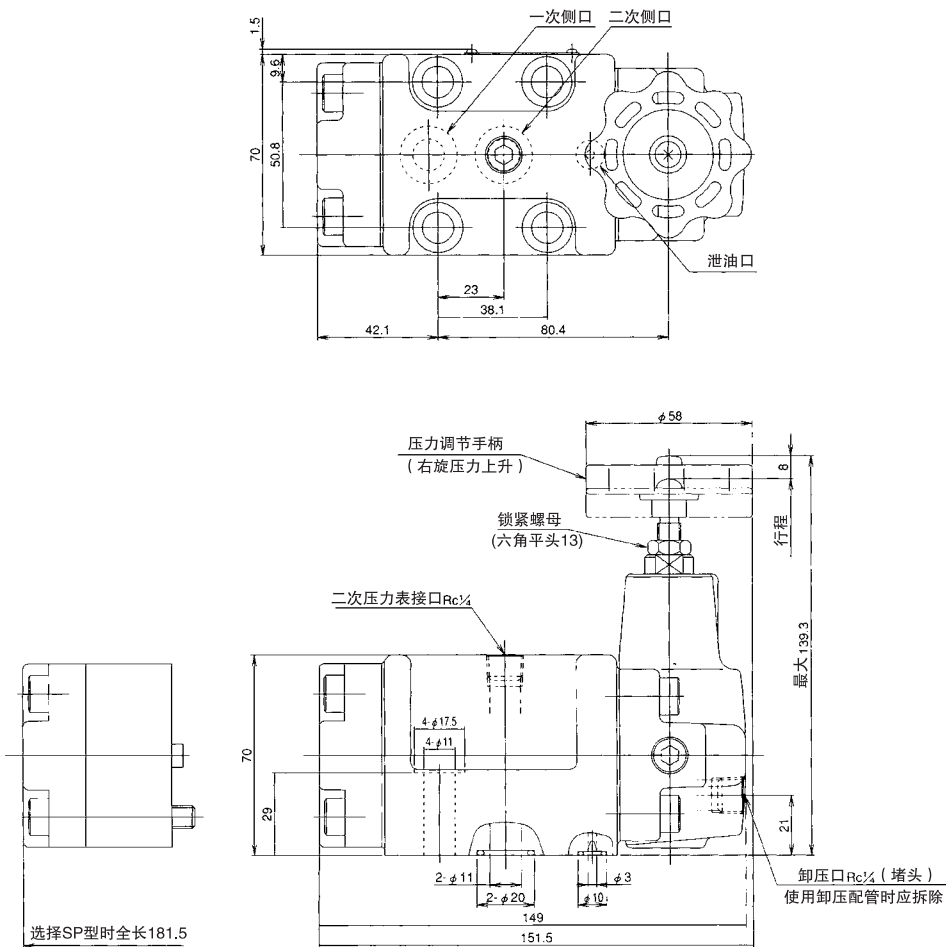

外形尺寸图

SGB-G03

D

压力控制阀

剖面结构图

SGB-G03

密封件一览表

件号	名称	数量	部品规格
25	O形圈	2	JIS B 2401 1BG35
26	O形圈	1	JIS B 2401 1BP11
27	O形圈	2	JIS B 2401 1BP16
28	O形圈	1	JIS B 2401 1BP7
29	O形圈	1	JIS B 2401 1BP4
30	O形圈	"SP"型:1	JIS B 2401 1P34
31	O形圈	"SP"型:1	JIS B 2401 1BP4