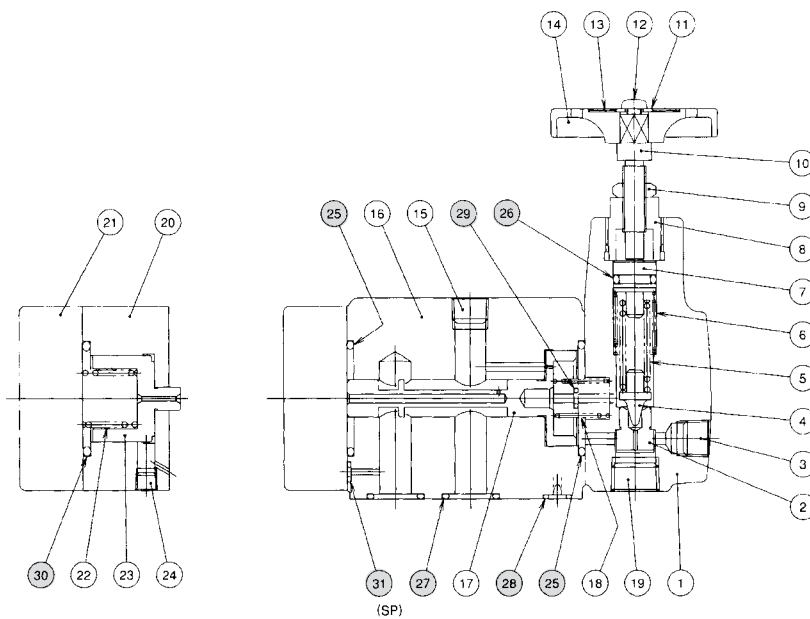

外形尺寸图

SGB-G03

D

压力控制阀

剖面结构图

SGB-G03

密封件一览表

件号	名称	数量	部品规格
25	O形圈	2	JIS B 2401 1BG35
26	O形圈	1	JIS B 2401 1BP11
27	O形圈	2	JIS B 2401 1BP16
28	O形圈	1	JIS B 2401 1BP7
29	O形圈	1	JIS B 2401 1BP4
30	O形圈	"SP"型:1	JIS B 2401 1P34
31	O形圈	"SP"型:1	JIS B 2401 1BP4