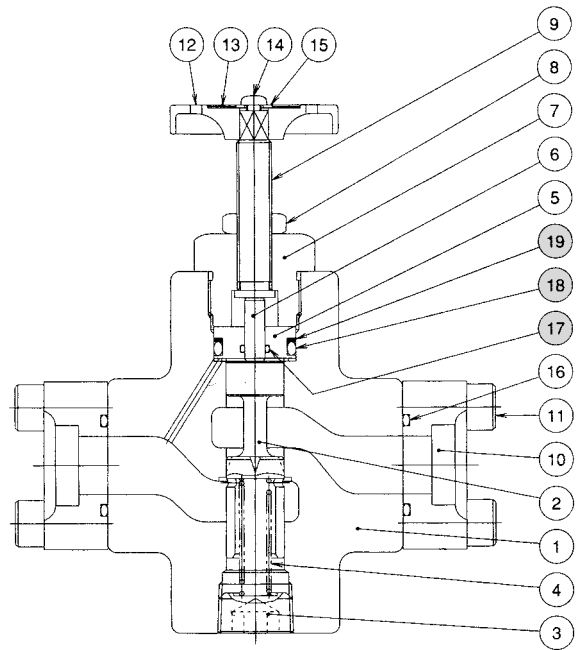

HDFT (C) -F ※※

密封件一览表

件号	名称	数量	部品规格		
			HDFT(C)-T03	HDFT(C)-T06	HDFT(C)-T10
17	○形圈	1	JIS B 2401 1B P5	JIS B 2401 1B P7	JIS B 2401 1B P8
18	○形圈	1	JIS B 2401 1B P20	JIS B 2401 1B P22.4	JIS B 2401 1B P36
19	档圈	1	JIS B 2407 螺纹 P20	JIS B 2407 螺纹 P22.4	JIS B 2407 螺纹 P36

件号	名称	数量	部品规格		
			HDFT(C)-F06	HDFT(C)-F10	HDFT(C)-F16
17	○形圈	1	JIS B 2401 1B P7	JIS B 2401 1B P8	JIS B 2401 1B P8
18	○形圈	1	JIS B 2401 1B P22.4	JIS B 2401 1B P36	JIS B 2401 1B P48
19	档圈	1	JIS B 2407 螺纹 P22.4	JIS B 2407 螺纹 P36	JIS B 2407 螺纹 P48
20	○形圈	1	JIS B 2401 1B G30	JIS B 2401 1B G40	JIS B 2401 1B G60

E

流量控制阀