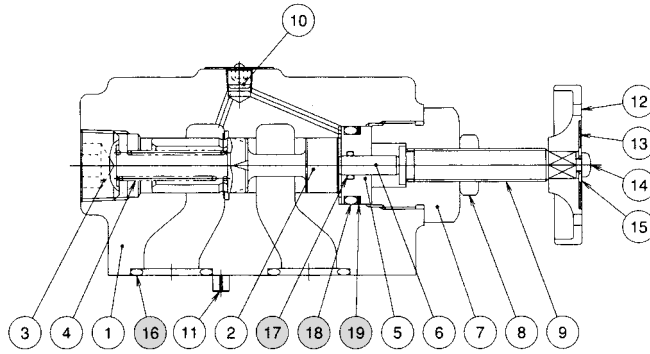

# 剖面结构图

## HDFT (C) -G ※※

密封件一览表

件号	名称	数量	部品规格		
			HDFT(C)-G03	HDFT(C)-G06	HDFT(C)-G10
16	○形圈	2	JIS B 2401 1B P18	JIS B 2401 1B G25	JIS B 2401 1B G35
17	○形圈	1	JIS B 2401 1B P5	JIS B 2401 1B P7	JIS B 2401 1B P8
18	○形圈	1	JIS B 2401 1B P20	JIS B 2401 1B P22.4	JIS B 2401 1B P36
19	档圈	1	JIS B 2407 螺纹 P20	JIS B 2407 螺纹 P22.4	JIS B 2407 螺纹 P36

件号	名称	数量	部品规格		
			HDFT(C)-F06	HDFT(C)-F10	HDFT(C)-F16
17	○形圈	1	JIS B 2401 1B P7	JIS B 2401 1B P8	JIS B 2401 1B P8
18	○形圈	1	JIS B 2401 1B P22.4	JIS B 2401 1B P36	JIS B 2401 1B P48
19	档圈	1	JIS B 2407 螺纹 P22.4	JIS B 2407 螺纹 P36	JIS B 2407 螺纹 P48
20	○形圈	1	JIS B 2401 1B G30	JIS B 2401 1B G40	JIS B 2401 1B G60

E

流量控制阀