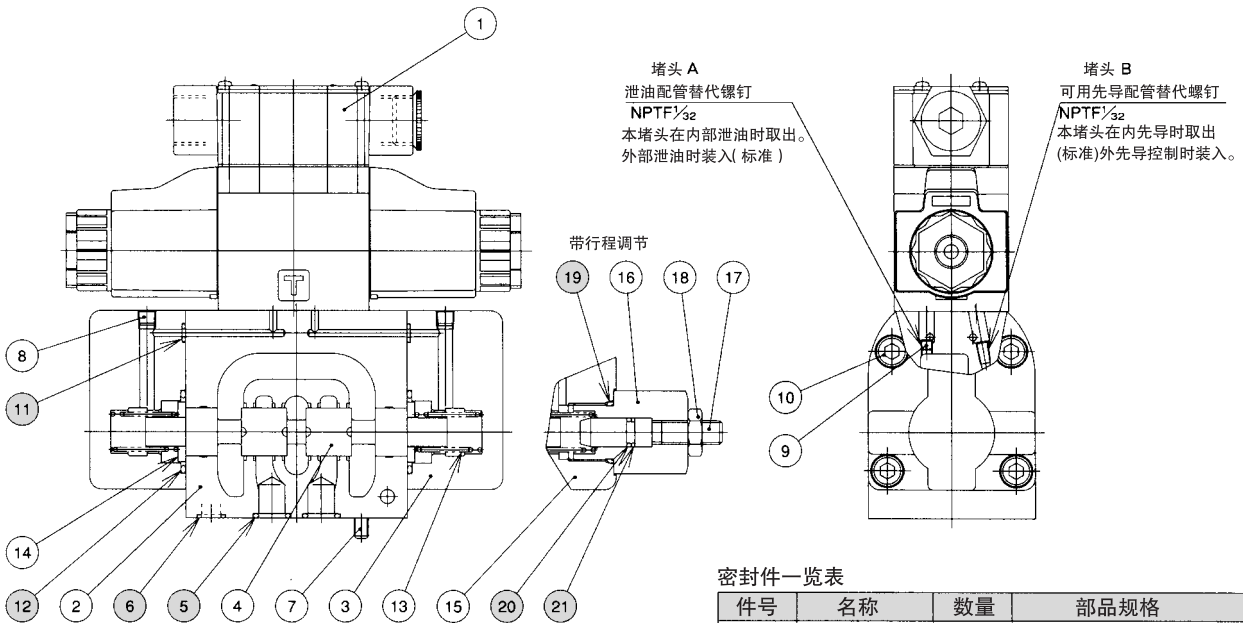

剖面结构图

JSP-G02

密封件一览表

件号	名称	数量	部品规格
8	O形圈	8	JIS B2401 1B P9
10	O形圈	2	JIS B2401 1B P18

JSP-G02

密封件一览表

件号	名称	数量	部品规格
5	O形圈	5	JIS B2401 1 P12
6	O形圈	2	JIS B2401 1B P9
11	O形圈	4	JIS B2401 1B P5
12	O形圈	2	AS568-123 (NBR.Hs90)
19	O形圈	2	JIS B2401 1B P22
20	O形圈	2	JIS B2401 1B P9
21	定位片圈	2	JIS B2407 错位切口P9用