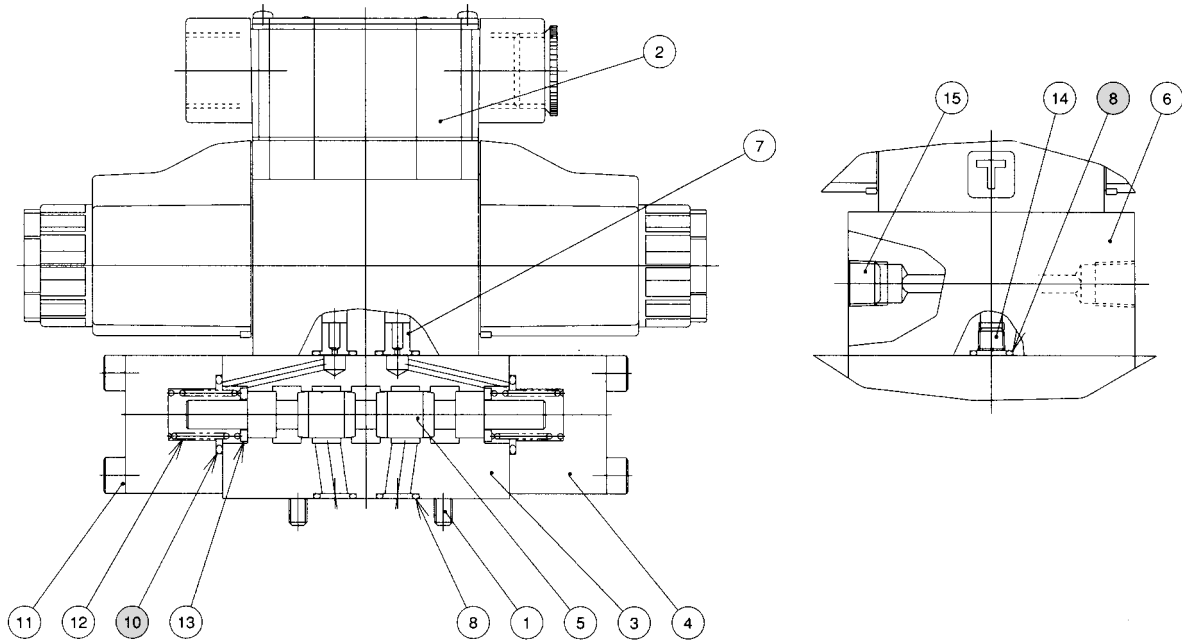

剖面结构图

JSP-G02

密封件一览表

件号	名称	数量	部品规格
8	O形圈	8	JIS B2401 1B P9
10	O形圈	2	JIS B2401 1B P18

JSP-G02

密封件一览表

件号	名称	数量	部品规格
5	O形圈	5	JIS B2401 1 P12
6	O形圈	2	JIS B2401 1B P9
11	O形圈	4	JIS B2401 1B P5
12	O形圈	2	AS568-123 (NBR.Hs90)
19	O形圈	2	JIS B2401 1B P22
20	O形圈	2	JIS B2401 1B P9
21	定位片圈	2	JIS B2407 错位切口P9用