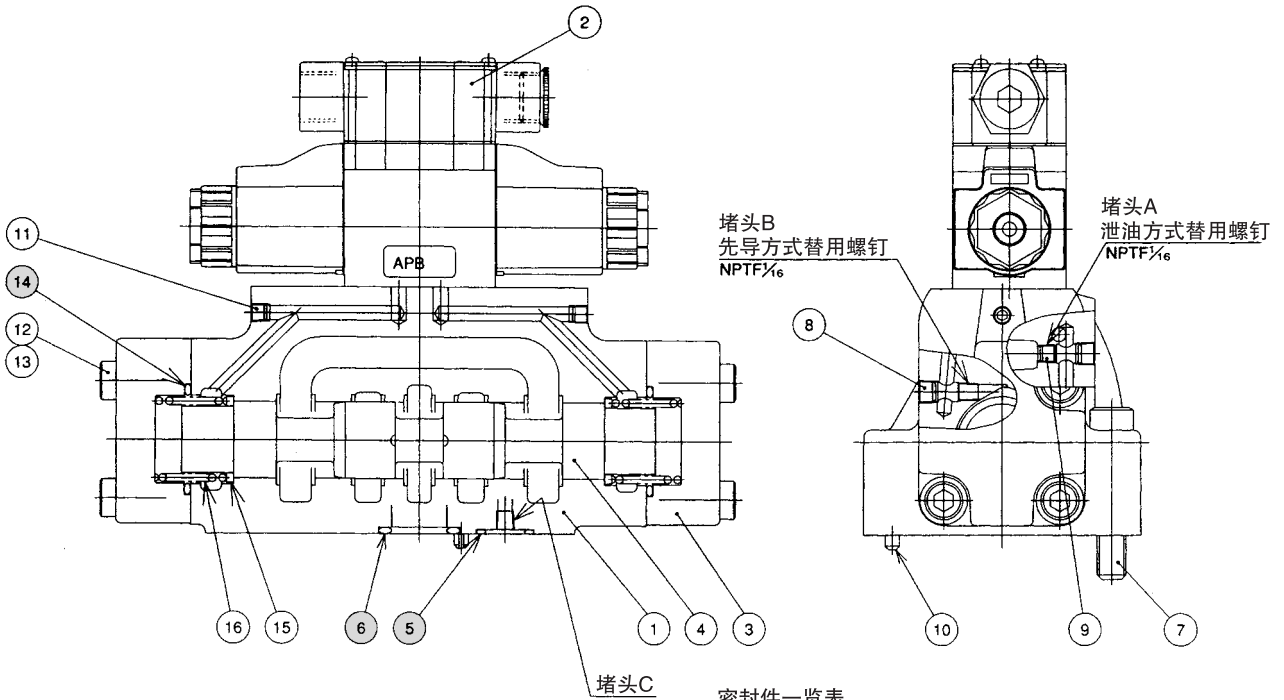

剖面结构图

● JS-G06

密封件一览表

件号	名称	数量	部品规格
5	O形圈	2	JIS B2401 1B P20
6	O形圈	4	JIS B2401 1B P28
14	O形圈	2	JIS B2401 1B P40

● JS-G10

密封件一览表

件号	名称	数量	部品规格
5	O形圈	2	JIS B2401 1B P20
6	O形圈	4	JIS B2401 1B G40
14	O形圈	2	JIS B2401 1B G60