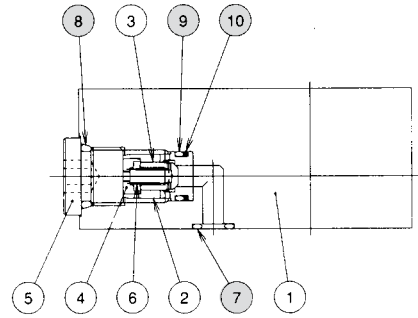

外形尺寸图

KS-02-10-59

剖面结构图

KS-02-10-59

密封件一览表

件号	名称	数量	部品规格
7	O形圈	2	JIS B 2401 1B P9
8	O形圈	1	JIS B 2401 1B P14
9	O形圈	1	AS568-013 (NBR,Hs90)
10	定位圈	1	错位切口 AS568-013用