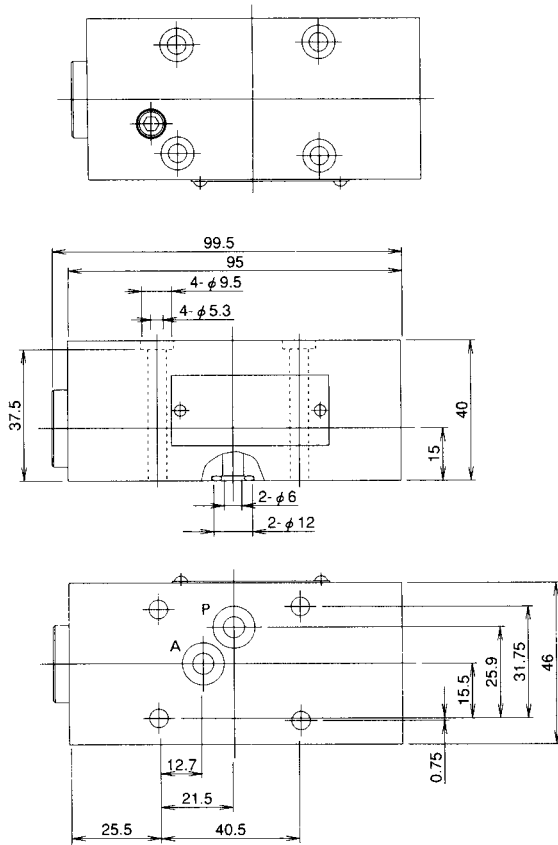

外形尺寸图

KS-02-10-59

剖面结构图

KS-02-10-59

密封件一览表

件号	名称	数量	部品规格
7	O形圈	2	JIS B 2401 1B P9
8	O形圈	1	JIS B 2401 1B P14
9	O形圈	1	AS568-013 (NBR,Hs90)
10	定位圈	1	错位切口 AS568-013用