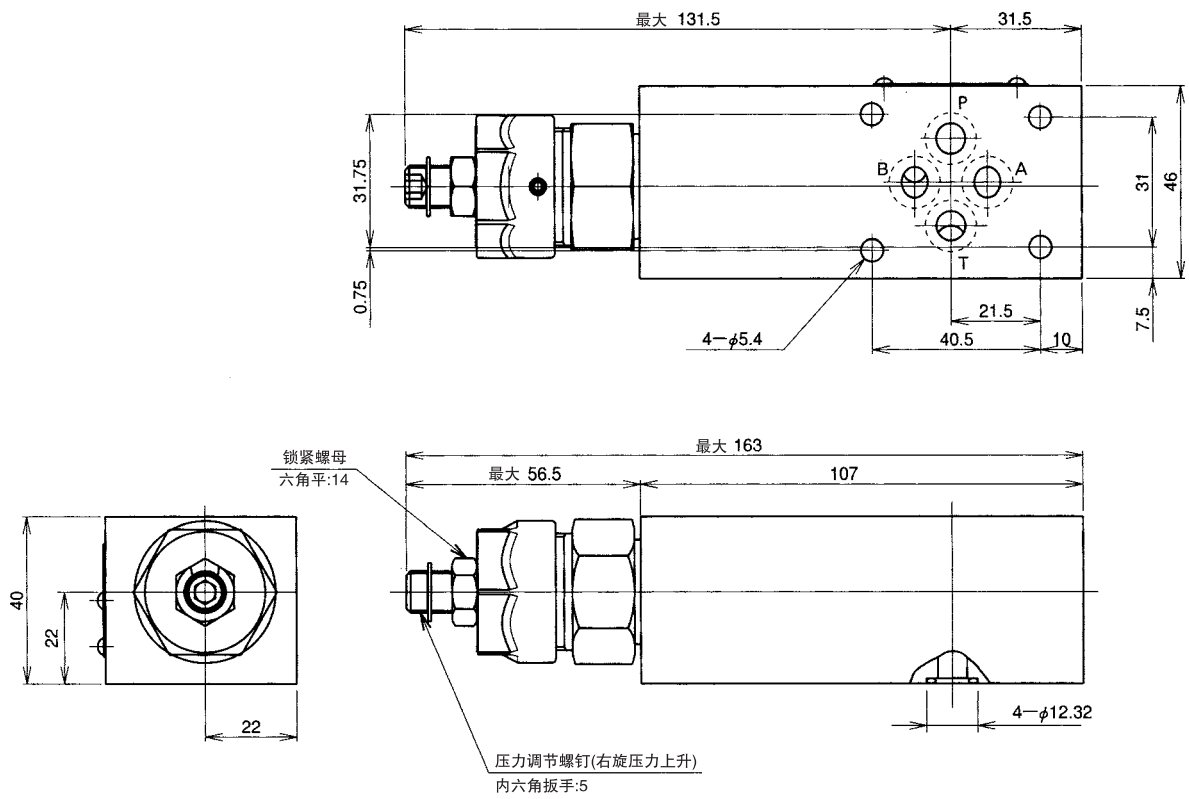

外形尺寸图

MR-02※

剖面结构图

MR-02※

密封件一览表

件号	名称	数量	部品规格
15	O形圈	4	AS568-012 (NBR, HS90)
16	O形圈	1	JIS B2401 1A P11
17	O形圈	1	JIS B2401 1A P21
18	O形圈	1	JIS B2401 1B P14
19	O形圈	1	AS568-013 (NBR, HS90)