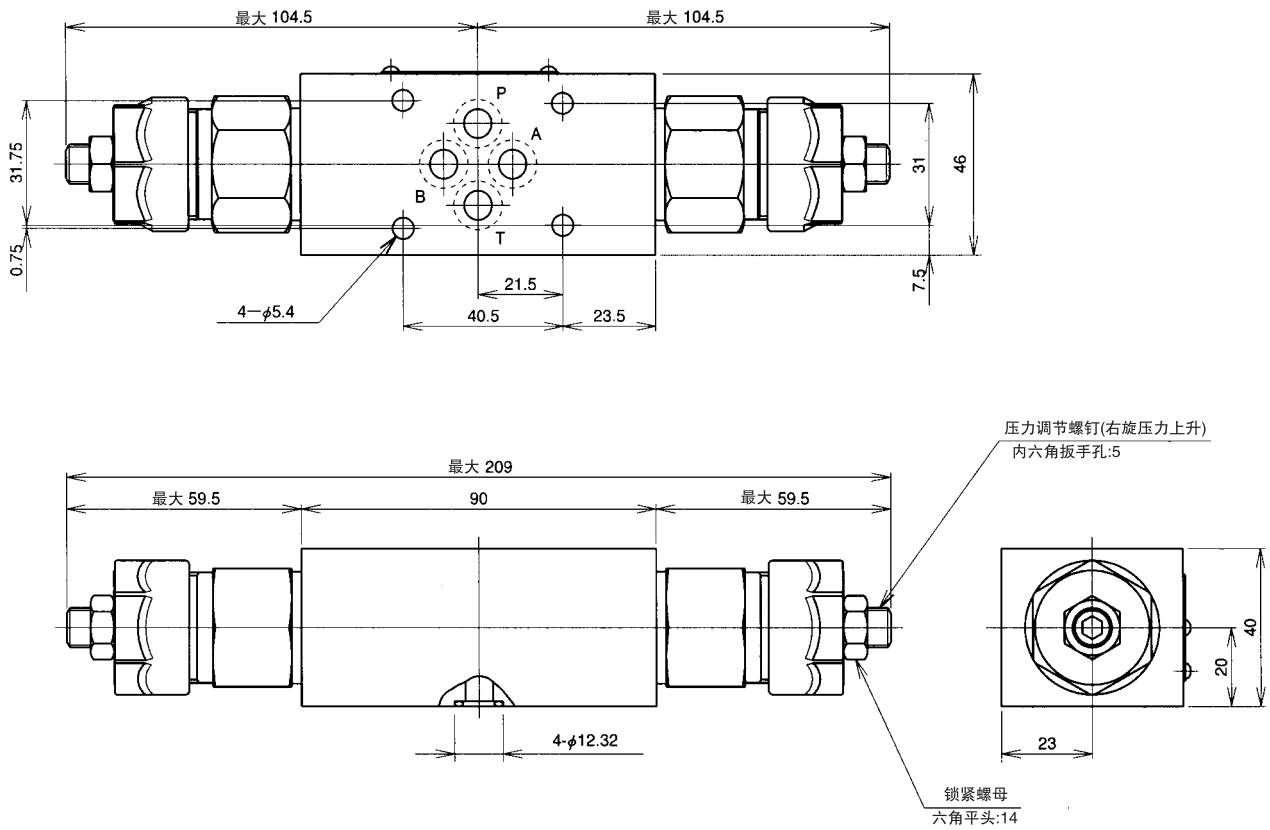

外形尺寸图

MB-02W

剖面结构图

MB-02W

密封件一览表

件号	名称	数量	部品规格
12	O形圈	4	AS568-012 (NBR, HS90)
13	O形圈	2	JIS B2401 1A P5
14	O形圈	2	JIS B2401 1B P14
15	O形圈	2	AS568-119 (NBR, HS90)
16	O形圈	2	JIS B2401 1B P7
17	挡圈	2	JIS B2407 斜切口 P14