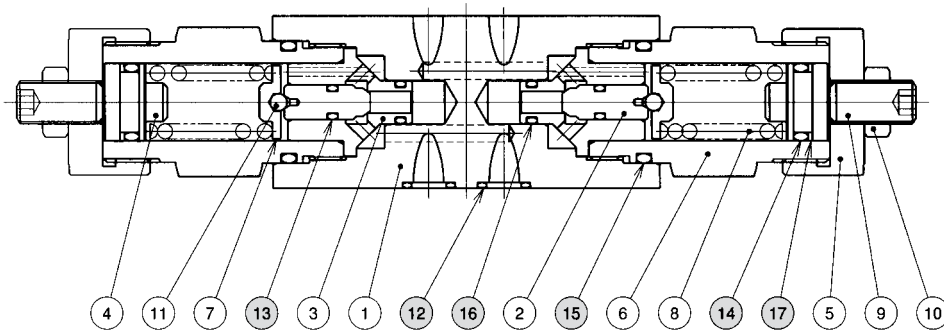

外形尺寸图

MB-02W

剖面结构图

MB-02W

密封件一览表

件号	名称	数量	部品规格
12	O形圈	4	AS568-012 (NBR, HS90)
13	O形圈	2	JIS B2401 1A P5
14	O形圈	2	JIS B2401 1B P14
15	O形圈	2	AS568-119 (NBR, HS90)
16	O形圈	2	JIS B2401 1B P7
17	挡圈	2	JIS B2407 斜切口 P14