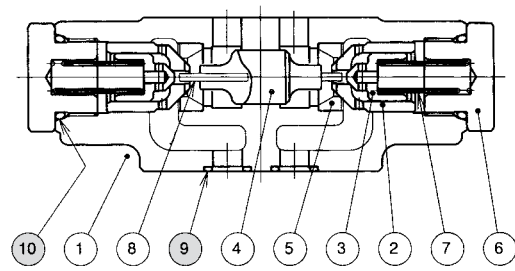

外形尺寸图

MP(D)-02 ※

剖面结构图

MP-02 ※

MPD-02 ※

密封件一览表

件号	名称	数量		部品规格
		MP-02W	MP-02A,B	
7	O形圈	4	4	AS568-012 (NBR, HS90)
8	O形圈	2	1	JIS B2401 1B P18

密封件一览表

件号	名称	数量		部品规格
		MPD-02W	MPD-02A,B	
9	O形圈	4	4	AS568-012 (NBR, HS90)
10	O形圈	2	1	JIS B2401 1B P18