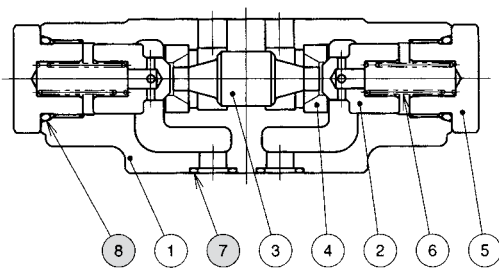

外形尺寸图

MP(D)-02 ※

剖面结构图

MP-02 ※

MPD-02 ※

密封件一览表

件号	名称	数量		部品规格
		MP-02W	MP-02A,B	
7	O形圈	4	4	AS568-012 (NBR, HS90)
8	O形圈	2	1	JIS B2401 1B P18

密封件一览表

件号	名称	数量		部品规格
		MPD-02W	MPD-02A,B	
9	O形圈	4	4	AS568-012 (NBR, HS90)
10	O形圈	2	1	JIS B2401 1B P18