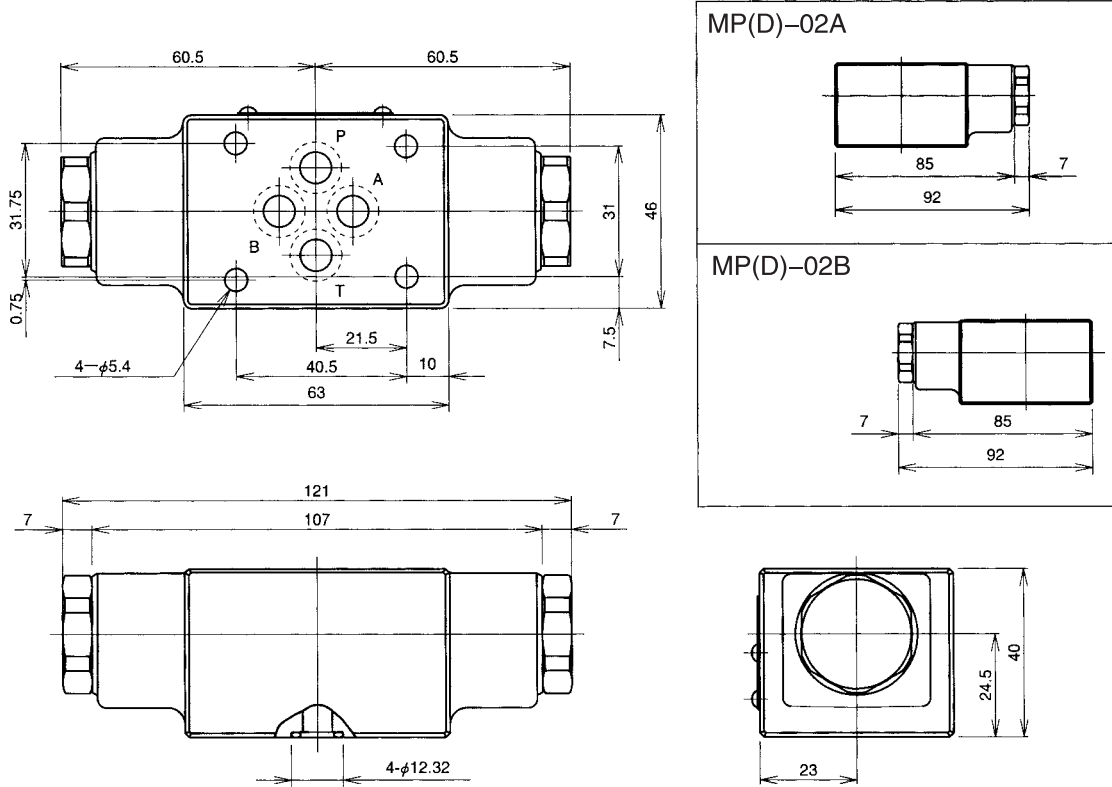

外形尺寸图

MP(D)-02 ※

剖面结构图

MP-02 ※

MPD-02 ※

密封件一览表

件号	名称	数量		部品规格
		MP-02W	MP-02A,B	
7	O形圈	4	4	AS568-012 (NBR, HS90)
8	O形圈	2	1	JIS B2401 1B P18

密封件一览表

件号	名称	数量		部品规格
		MPD-02W	MPD-02A,B	
9	O形圈	4	4	AS568-012 (NBR, HS90)
10	O形圈	2	1	JIS B2401 1B P18