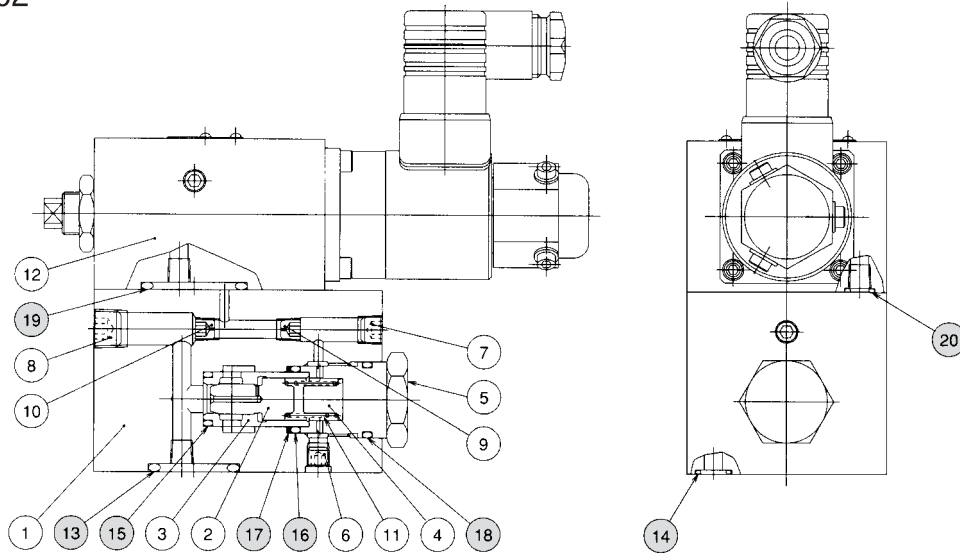

# 外形尺寸图

JRPL-G02

# 剖面结构图

JRPL-G02

密封件一览表

件号	名称	数量	部品规格
13	O形圈	1	JIS B 2401 1B P24
14	O形圈	1	JIS B 2401 1B P9
15	O形圈	1	JIS B 2401 1B P14
16	O形圈	1	JIS B 2401 1B P18
17	挡圈	1	JIS B 2407 错位切口P18
18	O形圈	1	JIS B 2401 1B P21
19	O形圈	1	JIS B 2401 1B G30
20	O形圈	2	JIS B 2401 1B P7