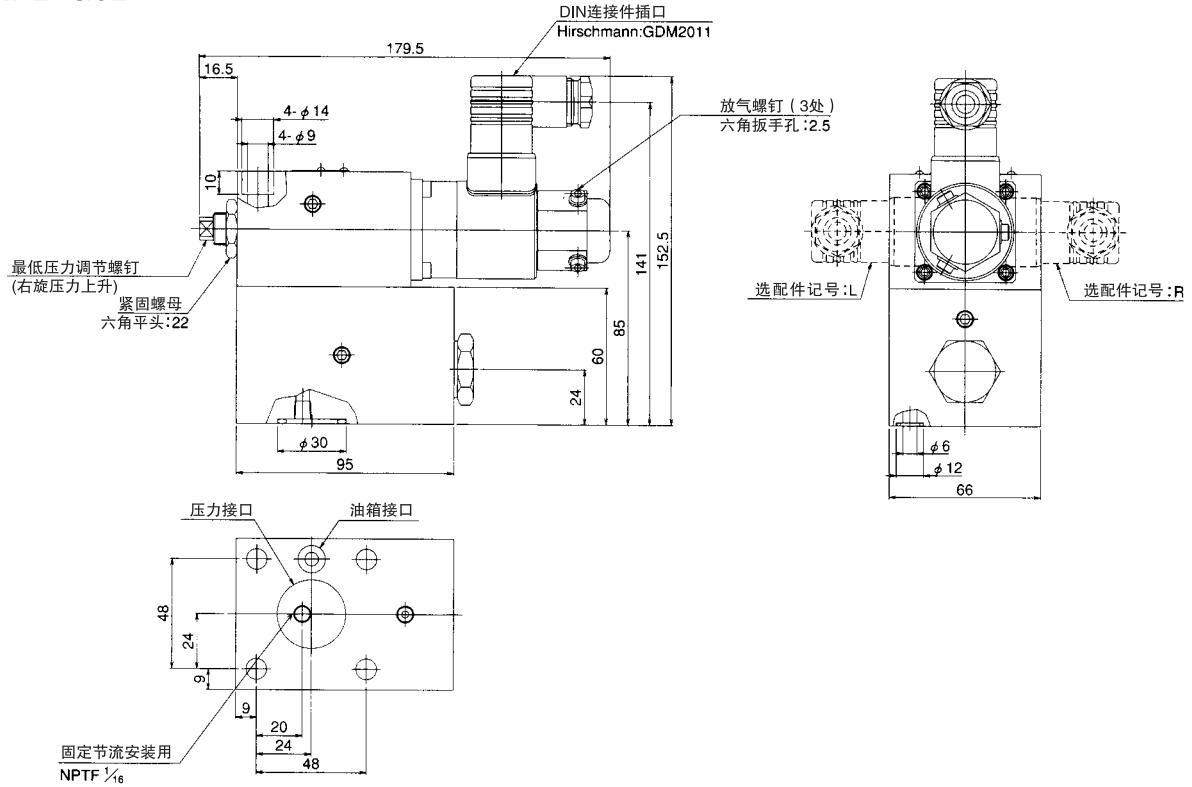

# 外形尺寸图

JRPL-G02

# 剖面结构图

JRPL-G02

密封件一览表

件号	名称	数量	部品规格
13	O形圈	1	JIS B 2401 1B P24
14	O形圈	1	JIS B 2401 1B P9
15	O形圈	1	JIS B 2401 1B P14
16	O形圈	1	JIS B 2401 1B P18
17	挡圈	1	JIS B 2407 错位切口P18
18	O形圈	1	JIS B 2401 1B P21
19	O形圈	1	JIS B 2401 1B G30
20	O形圈	2	JIS B 2401 1B P7