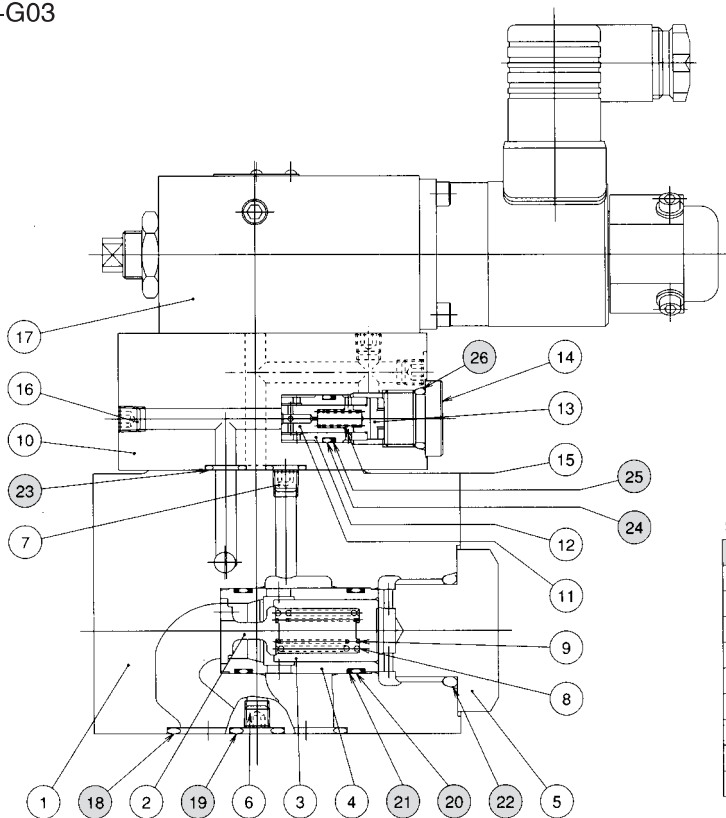

# 外形尺寸图

C2RLP-G03

# 剖面结构图

C2RLP-G03

密封件一览表

件号	名称	数量	部品规格
18	O形圈	2	JIS B 2401 1B P20
19	O形圈	2	JIS B 2401 1B P12
20	O形圈	2	AS568-020 (NBR.Hs90)
21	挡圈	4	螺旋形 AS568-020用
22	O形圈	1	AS568-215 (NBR.Hs90)
23	O形圈	4	JIS B 2401 1B P9
24	O形圈	1	AS568-013 (NBR.Hs90)
25	挡圈	1	错位切口 AS 568-013用
26	O形圈	1	JIS B 2401 1B P14