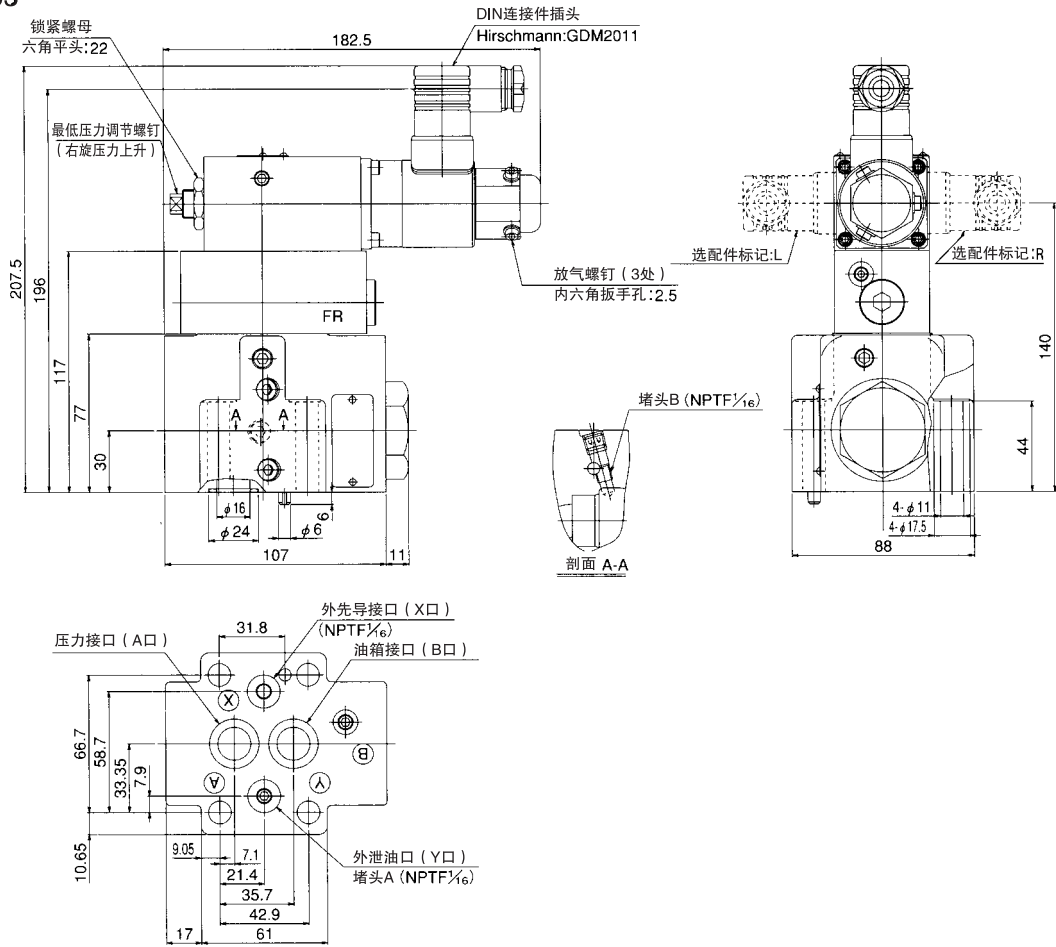

# 外形尺寸图

C2RLP-G03

# 剖面结构图

C2RLP-G03

密封件一览表

件号	名称	数量	部品规格
18	O形圈	2	JIS B 2401 1B P20
19	O形圈	2	JIS B 2401 1B P12
20	O形圈	2	AS568-020 (NBR.Hs90)
21	挡圈	4	螺旋形 AS568-020用
22	O形圈	1	AS568-215 (NBR.Hs90)
23	O形圈	4	JIS B 2401 1B P9
24	O形圈	1	AS568-013 (NBR.Hs90)
25	挡圈	1	错位切口 AS 568-013用
26	O形圈	1	JIS B 2401 1B P14