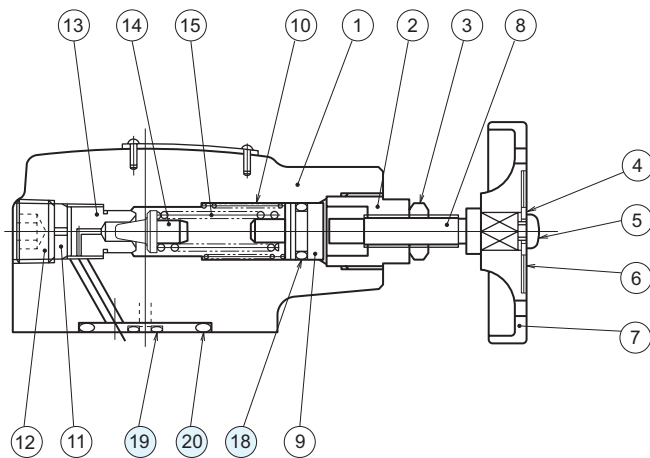

JR-G02

JR-T02

Sectional structural diagram

JR-G02

JR-T02

Sealing part table

Part No.	Name	Quantity	Model/part specifications	
			JR-G02	JR-T02
18	O-ring	1	JIS B 2401 1AP11	JIS B 2401 1AP11
19	O-ring	1	JIS B 2401 1BP6	-
20	O-ring	1	JIS B 2401 1BG30	-