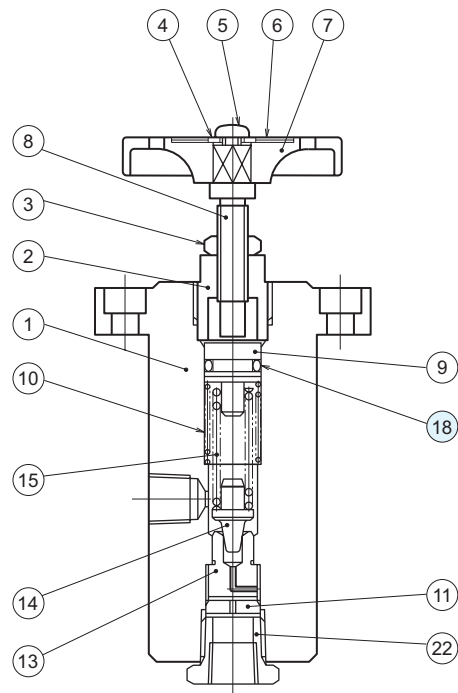

JR-G02

JR-T02

Sectional structural diagram

JR-G02

JR-T02

Sealing part table

Part No.	Name	Quantity	Model/part specifications	
			JR-G02	JR-T02
18	O-ring	1	JIS B 2401 1AP11	JIS B 2401 1AP11
19	O-ring	1	JIS B 2401 1BP6	-
20	O-ring	1	JIS B 2401 1BG30	-