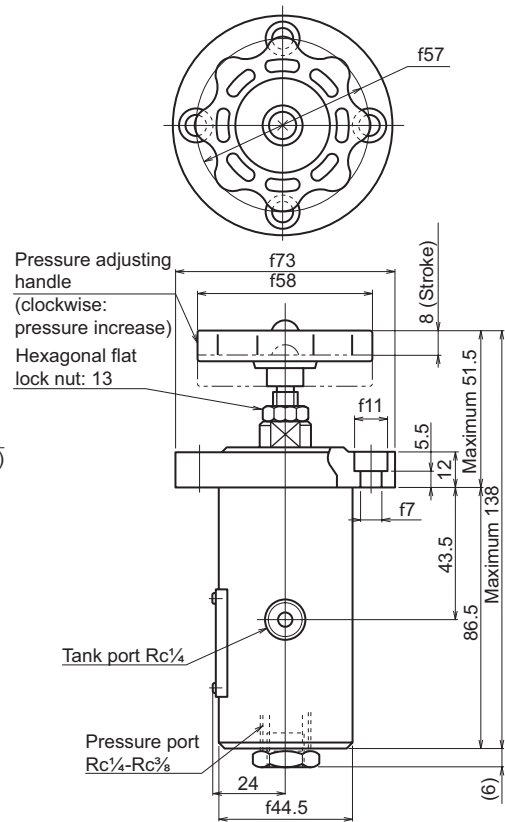

JR-G02

JR-T02

Sectional structural diagram

JR-G02

JR-T02

Sealing part table

Part No.	Name	Quantity	Model/part specifications	
			JR-G02	JR-T02
18	O-ring	1	JIS B 2401 1AP11	JIS B 2401 1AP11
19	O-ring	1	JIS B 2401 1BP6	-
20	O-ring	1	JIS B 2401 1BG30	-