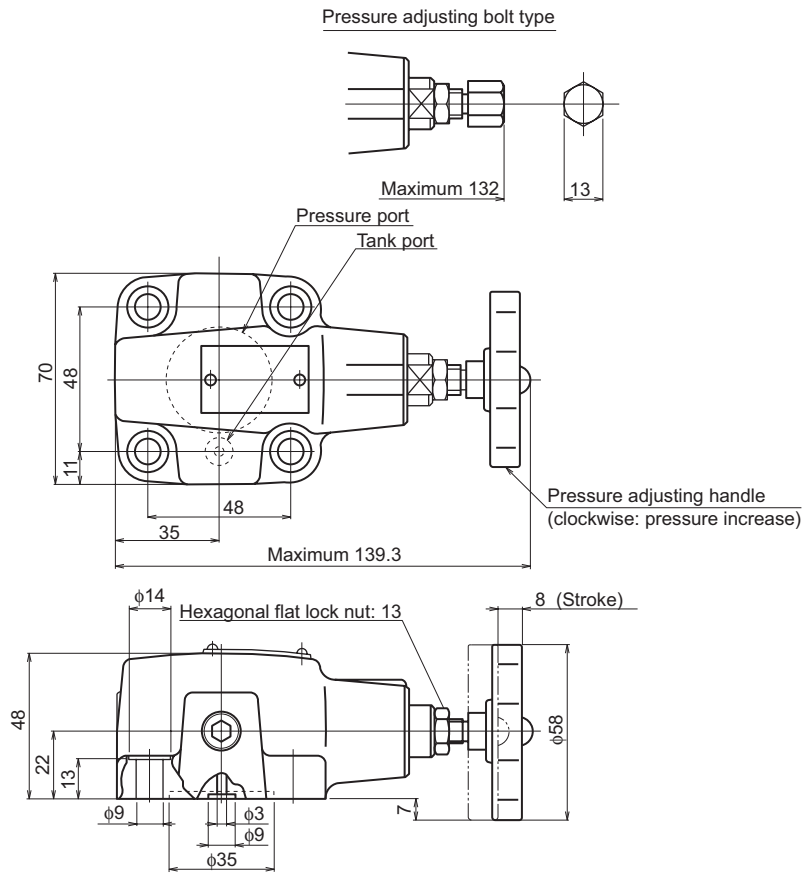

JR-G02

JR-T02

Sectional structural diagram

JR-G02

JR-T02

Sealing part table

Part No.	Name	Quantity	Model/part specifications	
			JR-G02	JR-T02
18	O-ring	1	JIS B 2401 1AP11	JIS B 2401 1AP11
19	O-ring	1	JIS B 2401 1BP6	-
20	O-ring	1	JIS B 2401 1BG30	-